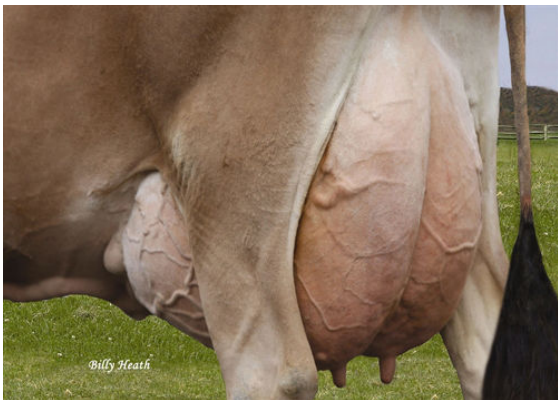

LUCKY HILL JOKER WABORITA
FOURTH DAM